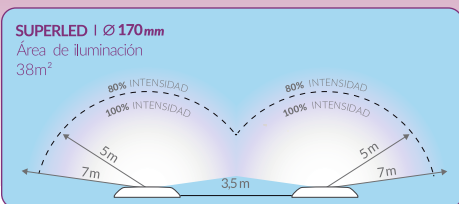

Modelo

SUPERLED
Ø 170 mm

SUPERLED
Ø 65 mm

	Blanco	Azul	RGB	Blanco	Azul	RGB
Color	Blanco	Azul	RGB	Blanco	Azul	RGB
Potencia	12 W	12W	14.4 W	4 W	3.6 W	4 W
Flujo luminoso	575lm	300lm	500lm	300lm	150lm	200lm
Ángulo de iluminación	170°	170°	170°	150°	150°	150°
Aislación	IP68	IP68	IP68	IP68	IP68	IP68
Alimentación	12 VCC	12 VCC	12 VCC	12 VCC	12 VCC	12 VCC
Código	112012	112013	112016	112122	112123	112126

Rendimiento

Excelente potencia de iluminación con niveles muy bajos de consumo de energía.