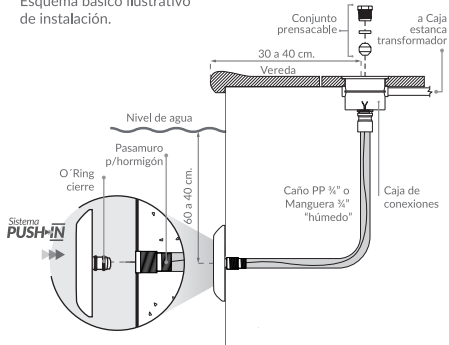

IP68

GRAN ÁREA
de Iluminación

Colores de
ALTA DEFINICIÓN

Sistema
PUSH-IN

Ahorra
energía

ILUMINACIÓN para piscinas

Modelo

SUPERLED
Ø 170 mm

SUPERLED
Ø 65 mm

	Blanco	Azul	RGB	Blanco	Azul	RGB
Color	Blanco	Azul	RGB	Blanco	Azul	RGB
Potencia	12 W	12W	14.4 W	4 W	3.6 W	4 W
Flujo luminoso	575lm	300lm	500lm	300lm	150lm	200lm
Ángulo de iluminación	170°	170°	170°	150°	150°	150°
Aislación	IP68	IP68	IP68	IP68	IP68	IP68
Alimentación	12 VCC	12 VCC	12 VCC	12 VCC	12 VCC	12 VCC
Código	112012	112013	112016	112122	112123	112126

Rendimiento

Excelente potencia de iluminación con niveles muy bajos de consumo de energía.

Instalación / Rápida y fácil

Hormigón

Esquema básico ilustrativo de instalación.

Fibra de vidrio

Esquema básico ilustrativo de instalación.

*Para ver otros tipos de instalación, consulte pagina web