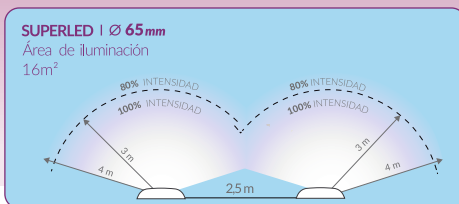

Modelo

SUPERLED
Ø 170 mm

SUPERLED
Ø 65 mm

	Blanco	Azul	RGB	Blanco	Azul	RGB
Color	Blanco	Azul	RGB	Blanco	Azul	RGB
Potencia	12 W	12W	14.4 W	4 W	3.6 W	4 W
Flujo luminoso	575lm	300lm	500lm	300lm	150lm	200lm
Ángulo de iluminación	170°	170°	170°	150°	150°	150°
Aislación	IP68	IP68	IP68	IP68	IP68	IP68
Alimentación	12 VCC	12 VCC	12 VCC	12 VCC	12 VCC	12 VCC
Código	112012	112013	112016	112122	112123	112126

Rendimiento

Excelente potencia de iluminación con niveles muy bajos de consumo de energía.