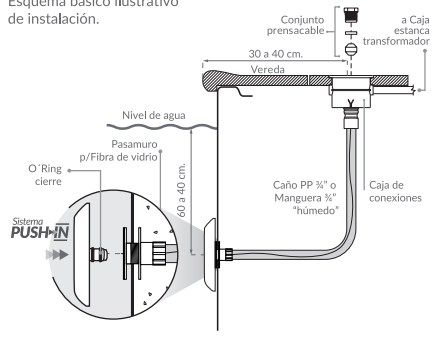

IP68

GRAN ÁREA
de Iluminación

Colores de
ALTA DEFINICIÓN

Sistema
PUSH-IN

Ahorra
energía

ILUMINACIÓN para piscinas

Modelo

SUPERLED
Ø 170 mm

SUPERLED
Ø 65 mm

	Blanco	Azul	RGB	Blanco	Azul	RGB
Color	Blanco	Azul	RGB	Blanco	Azul	RGB
Potencia	12 W	12W	14.4 W	4 W	3.6 W	4 W
Flujo luminoso	575lm	300lm	500lm	300lm	150lm	200lm
Ángulo de iluminación	170°	170°	170°	150°	150°	150°
Aislación	IP68	IP68	IP68	IP68	IP68	IP68
Alimentación	12 VCC	12 VCC	12 VCC	12 VCC	12 VCC	12 VCC
Código	112012	112013	112016	112122	112123	112126

Rendimiento

Excelente potencia de iluminación con niveles muy bajos de consumo de energía.

Instalación / Rápida y fácil

Hormigón

Esquema básico ilustrativo de instalación.

Fibra de vidrio

Esquema básico ilustrativo de instalación.